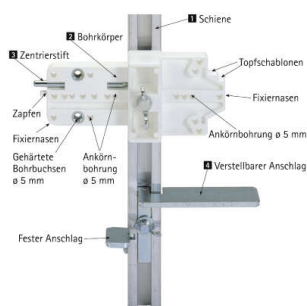

PRODUKTDATENBLATT

Bohrlehre Exakta Schiene 2500 mm

Hettich Bohrlehre Exakta, Schiene
2500 mm mit 2 Anschlägen 0014827

Art. Nr.: E0014827 **Abmessungen:** 0,0 x 0,0 x 0,0 mm (L x B x H)

Web ID: 931BLHB014827 **Verpackungseinheit:** 1 Stück

EAN: 4023149148279 **Mind. Bestellmenge:** 1 Stück

Produktdetails

Gewicht: 1,31 kg

Maßeinheit: 1

Anbruch: Nein

Schiene 2500 mm mit 2 Anschlägen (fester und verstellbarer Anschlag)

- Praktisch bei kleinen Möbelserien, Musterbau und Objektausstattung
- Für mehr Genauigkeit und rationelle Fertigung
- Einsatzbereiche:
 - zum Bohren für Bohrungen \varnothing 5 mm im System 32
 - zum Ankören von Bohrungen für Scharniere und Montageplatten
 - zum Ankören von Bohrungen für Verbindungsbeschläge VB 18 / 19 / 20 / 21 / 35 / 36, Rastex 15
- Zubehör HSS-Spiralbohrer bitte separat bestellen