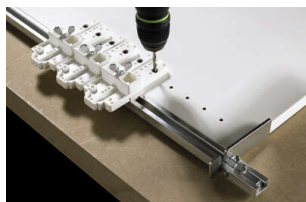

PRODUKTDATENBLATT

Bohrlehre Exakta Schiene 2500 mm

Hettich Bohrlehre Exakta, Schiene
2500 mm mit 2 Anschlägen 0014827

Art. Nr.: E0014827 **Abmessungen:** 0,0 x 0,0 x 0,0 mm (L x B x H)

Web ID: 931BLHB014827 **Verpackungseinheit:** 1 Stück

EAN: 4023149148279 **Mind. Bestellmenge:** 1 Stück

Produktdetails

Gewicht: 1,31 kg

Maßeinheit: 1

Anbruch: Nein

Schiene 2500 mm mit 2 Anschlägen (fester und verstellbarer Anschlag)

- Praktisch bei kleinen Möbelserien, Musterbau und Objektausstattung
- Für mehr Genauigkeit und rationelle Fertigung
- Einsatzbereiche:
 - zum Bohren für Bohrungen \varnothing 5 mm im System 32
 - zum Ankören von Bohrungen für Scharniere und Montageplatten
 - zum Ankören von Bohrungen für Verbindungsbeschläge VB 18 / 19 / 20 / 21 / 35 / 36, Rastex 15
- Zubehör HSS-Spiralbohrer bitte separat bestellen