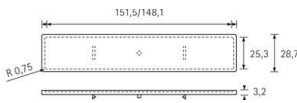

## Dekorelement OF001 eckig

Dekorelement OF001 eckig  
unbeschichtet für Schichtstoff in Griffteil ProDecor 9086695

**Art. Nr.:** E9086695      **Abmessungen:** 0,0 x 0,0 x 0,0 mm (L x B x H)

**Web ID:** 937MMHB9086695      **Verpackungseinheit:** 1 Stück

### Produktdetails

Gewicht: 0,093 kg

Maßeinheit: 1

WF93Form: Eckig

WF93Produktbezeichnung: Möbelgriff

Dekorelement Touch in 148,1 mm

### Links zum Artikel

- Cadenas Zeichnung
- Artikeldaten 2D/3D (DWG/DXF)