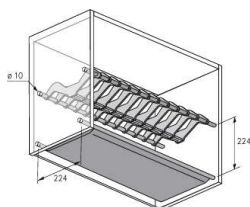

PRODUKTDATENBLATT

Geschirrabtropfsystem

Geschirrabtropfsystem
SB 900 mm, für 32 Teller, lichte Korpusbreite 860-868 mm 9079812

Art. Nr.: E9079812 **Abmessungen:** 0,0 x 0,0 x 0,0 mm (L x B x H)

Web ID: 933FUHB9079812 **Verpackungseinheit:** 1 Stück

EAN: 4023149009501 **Mind. Bestellmenge:** 1 Stück

Produktdetails

Gewicht: 1 kg

Maßeinheit: 1

Anbruch: Nein

Material: Edelstahl

Oberfläche: verchromt

Geschirrabtropfsystem Edelstahl verchromt, 860 - 868mm, 32

- Praktisches Abstellen des Geschirrs zum Trocknen z. B. in den Oberschrank
- Tiefe 224 mm
- Edelstahl verchromt

Set besteht aus:

- 1 Stück Abtropfgitter für Teller (max. ø 30 cm, ausreichende Korpus Tiefe vorausgesetzt)
- 1 Stück Abtropfgitter für Gläser und Tassen inklusive herausziehbarer Auffangschale