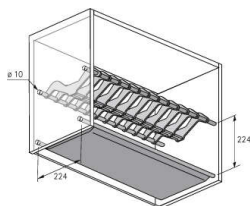

PRODUKTDATENBLATT

Geschirrabtropfsystem

Geschirrabtropfsystem
SB 900 mm, für 32 Teller, lichte Korpusbreite 860-868 mm 9079812

Art. Nr.: E9079812 **Abmessungen:** 0,0 x 0,0 x 0,0 mm (L x B x H)

Web ID: 933FUHB9079812 **Verpackungseinheit:** 1 Stück

EAN: 4023149009501 **Mind. Bestellmenge:** 1 Stück

Produktdetails

Gewicht: 1 kg

Maßeinheit: 1

Anbruch: Nein

Material: Edelstahl

Oberfläche: verchromt

Geschirrabtropfsystem Edelstahl verchromt, 860 - 868mm, 32

- Praktisches Abstellen des Geschirrs zum Trocknen z. B. in den Oberschrank
- Tiefe 224 mm
- Edelstahl verchromt

Set besteht aus:

- 1 Stück Abtropfgitter für Teller (max. ø 30 cm, ausreichende Korpus Tiefe vorausgesetzt)
- 1 Stück Abtropfgitter für Gläser und Tassen inklusive herausziehbarer Auffangschale