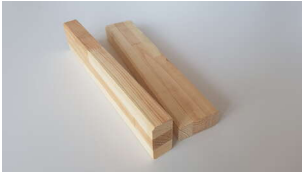

### Theaterlatten Kiefer gehobelt

Theaterlatten Kiefer gehobelt  
verleimt und keilgezinkt  
nach DIN EN 204 D4

**Art. Nr.:** B52259      **Abmessungen:** 6.000,0 x 58,0 x 28,0 mm (L x B x H)  
**Web ID:** 3RAHGK2858600      **Verpackungseinheit:** 1 Stück  
**EAN:** 4051823009509      **Mind. Bestellmenge:** 1 Stück

#### Produktdetails

Gewicht: 5 kg  
Maßeinheit: 6  
WF30HolzartDekor: Kiefer

Theaterlatten sind mehrschichtig verleimte Leisten (mind. 2 Lagen), die in der Länge keilgezinkt und 4-seitig gehobelt sind und eine 4-seitige Fase besitzen. Sie sind auf 10 - 12 % Holzfeuchte (+/- 2 %) getrocknet und im Prinzip ast- und rissfrei.