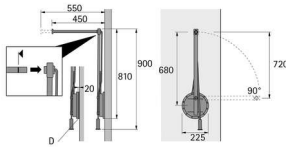

## Kleiderlift Single Lift 12

Kleiderlift Single Lift 12 rechts  
Tragkraft 12 kg, Teleskop-  
Breitenverstellung 100 mm  
9079874

**Art. Nr.:** E9079874      **Abmessungen:** 0,0 x 0,0 x 0,0 mm (L x B x H)  
**Web ID:** 933FUHB9079874      **Verpackungseinheit:** 1 Stück  
**EAN:** 4023149124082      **Mind. Bestellmenge:** 1 Stück

### Produktdetails

Gewicht: 2 kg  
Maßeinheit: 1