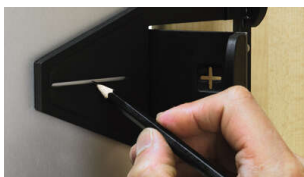

PRODUKTDATENBLATT

Bohrlehre und Ankörnlehre

Bohrlehre und Ankörnlehre,
Bohrlehre Drilljig Scharnier und Ankörnlehre Bluejig Scharnier
9078866

Art. Nr.: E9078866 **Abmessungen:** 0,0 x 0,0 x 0,0 mm (L x B x H)
Web ID: 931BLHB9078866 **Verpackungseinheit:** 1 Stück
EAN: 4023149005930 **Mind. Bestellmenge:** 1 Stück

Produktdetails

Gewicht: 0,01 kg

Maßeinheit: 1

Anbruch: Nein

Bohrlehre und Ankörnlehre

- Erleichtert die Positionierung von Scharnertopfbohrungen, auch beim nachträglichen Einbau von Türen
- Zum Einstecken in Montageplattenbohrungen oder System 32 Lochreihen
- Bohrlehre Drilljig Scharnier und Ankörnlehre Bluejig Scharnier werden für die Topfbohrung einfach am Anriss angelegt
- Kunststoff schwarz