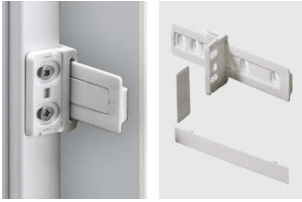

PRODUKTDATENBLATT

Schleppbeschlag für Kühlschrankschrankumbauten

Schleppbeschlag für Kühlschrankschrankumbauten, Komplett-Set inkl. Führungsschiene, Kühlschrankschrankadapter und Abdeckkappen
Kunststoff weiß 9079390

Art. Nr.: E9079390 **Abmessungen:** 0,0 x 0,0 x 0,0 mm (L x B x H)
Web ID: 931SBHB9079390 **Verpackungseinheit:** 1 Stück
EAN: 4023149008160 **Mind. Bestellmenge:** 1 Stück

Produktdetails

Gewicht: 0,01 kg
Maßeinheit: 1
WF93Merkmal: Kühlschrankschrankumbauten
Anbruch: Nein
Farbe: Weiß

Schleppbeschlag für Kühlschrankschrankumbauten

- Einsetzbar für Einbaukühlschränke
- Ermöglicht das gleichzeitige Öffnen von Möbel- und Kühlschrankschranktür
- Komplett-Set inklusive Führungsschiene, Adapter für die Kühlschrankschranktür und Abdeckkappen
- Kunststoff weiß