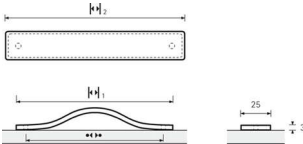

PRODUKTDATENBLATT

Möbelgriff Nica Schwarz

Möbelgriff Nica Schwarz
BA=128 mm
9071838

Art. Nr.: E9071838 **Abmessungen:** 0,0 x 0,0 x 0,0 mm (L x B x H)
Web ID: 937MGHB9071838 **Verpackungseinheit:** 1 Stück
EAN: 4023149004438 **Mind. Bestellmenge:** 1 Stück

Produktdetails

Gewicht: 0,1 kg
Maßeinheit: 1
WF93Produktbezeichnung: Möbelgriff
Bohrabstand: 128
Farbe: Schwarz
Material: Leder
Griff Nica, •-• 128 mm, Leder schwarz

Achtung:

Befestigungsschrauben müssen separat bestellt werden.

Links zum Artikel

- Artikeldaten 2D/3D (DWG/DXF)