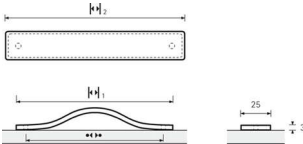

## Möbelgriff Nica Schwarz

Möbelgriff Nica Schwarz  
BA=128 mm  
9071841

**Art. Nr.:** E9071841      **Abmessungen:** 0,0 x 0,0 x 0,0 mm (L x B x H)  
**Web ID:** 937MGHB9071841      **Verpackungseinheit:** 1 Stück  
**EAN:** 4023149004469      **Mind. Bestellmenge:** 1 Stück

**Produktdetails**

Gewicht: 0,1 kg  
Maßeinheit: 1  
WF93Produktbezeichnung: Möbelgriff  
Bohrabstand: 96  
Farbe: Schwarz  
Material: Leder  
Griff Nica, •-• 96 mm, Leder schwarz

**Achtung:**

Befestigungsschrauben müssen separat bestellt werden.

**Links zum Artikel**

- Artikeldaten 2D/3D (DWG/DXF)