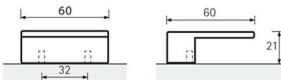

PRODUKTDATENBLATT

Möbelgriff Venusia Chrom gl.

Möbelgriff Venusia Chrom glanz

BA=32 mm

0115155

Art. Nr.: E0115155 **Abmessungen:** 60,0 x 60,0 x 21,0 mm (L x B x H)

Web ID: 937MGHB0115155 **Verpackungseinheit:** 1 Stück

EAN: 4023199034690 **Mind. Bestellmenge:** 1 Stück

Produktdetails

Gewicht: 0,1 kg

Maßeinheit: 1

WF93Produktbezeichnung: Möbelgriff

Bohrabstand: 32

Farbe: Chrom glanz

Material: Zink

Griff Venusia, •-• 32 mm, Verchromt glanz

Links zum Artikel

- Cadenas Zeichnung
- Artikeldaten 2D/3D (DWG/DXF)