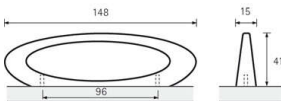

PRODUKTDATENBLATT

Möbelgriff Neapolis Chrom gl.

Möbelgriff Neapolis Chrom glanz
BA=96 mm
0115122

Art. Nr.: E0115122 **Abmessungen:** 148,0 x 15,0 x 41,0 mm (L x B x H)
Web ID: 937MGHB0115122 **Verpackungseinheit:** 1 Stück
EAN: 4023149004377 **Mind. Bestellmenge:** 1 Stück

Produktdetails

Gewicht: 0,1 kg
Maßeinheit: 1
WF93Produktbezeichnung: Möbelgriff
Bohrabstand: 96
Farbe: Chrom glanz
Material: Zink
Griff Neapolis, •-• 96 mm, Verchromt glanz

**Links zum Artikel**

- Cadenas Zeichnung
- Artikeldaten 2D/3D (DWG/DXF)